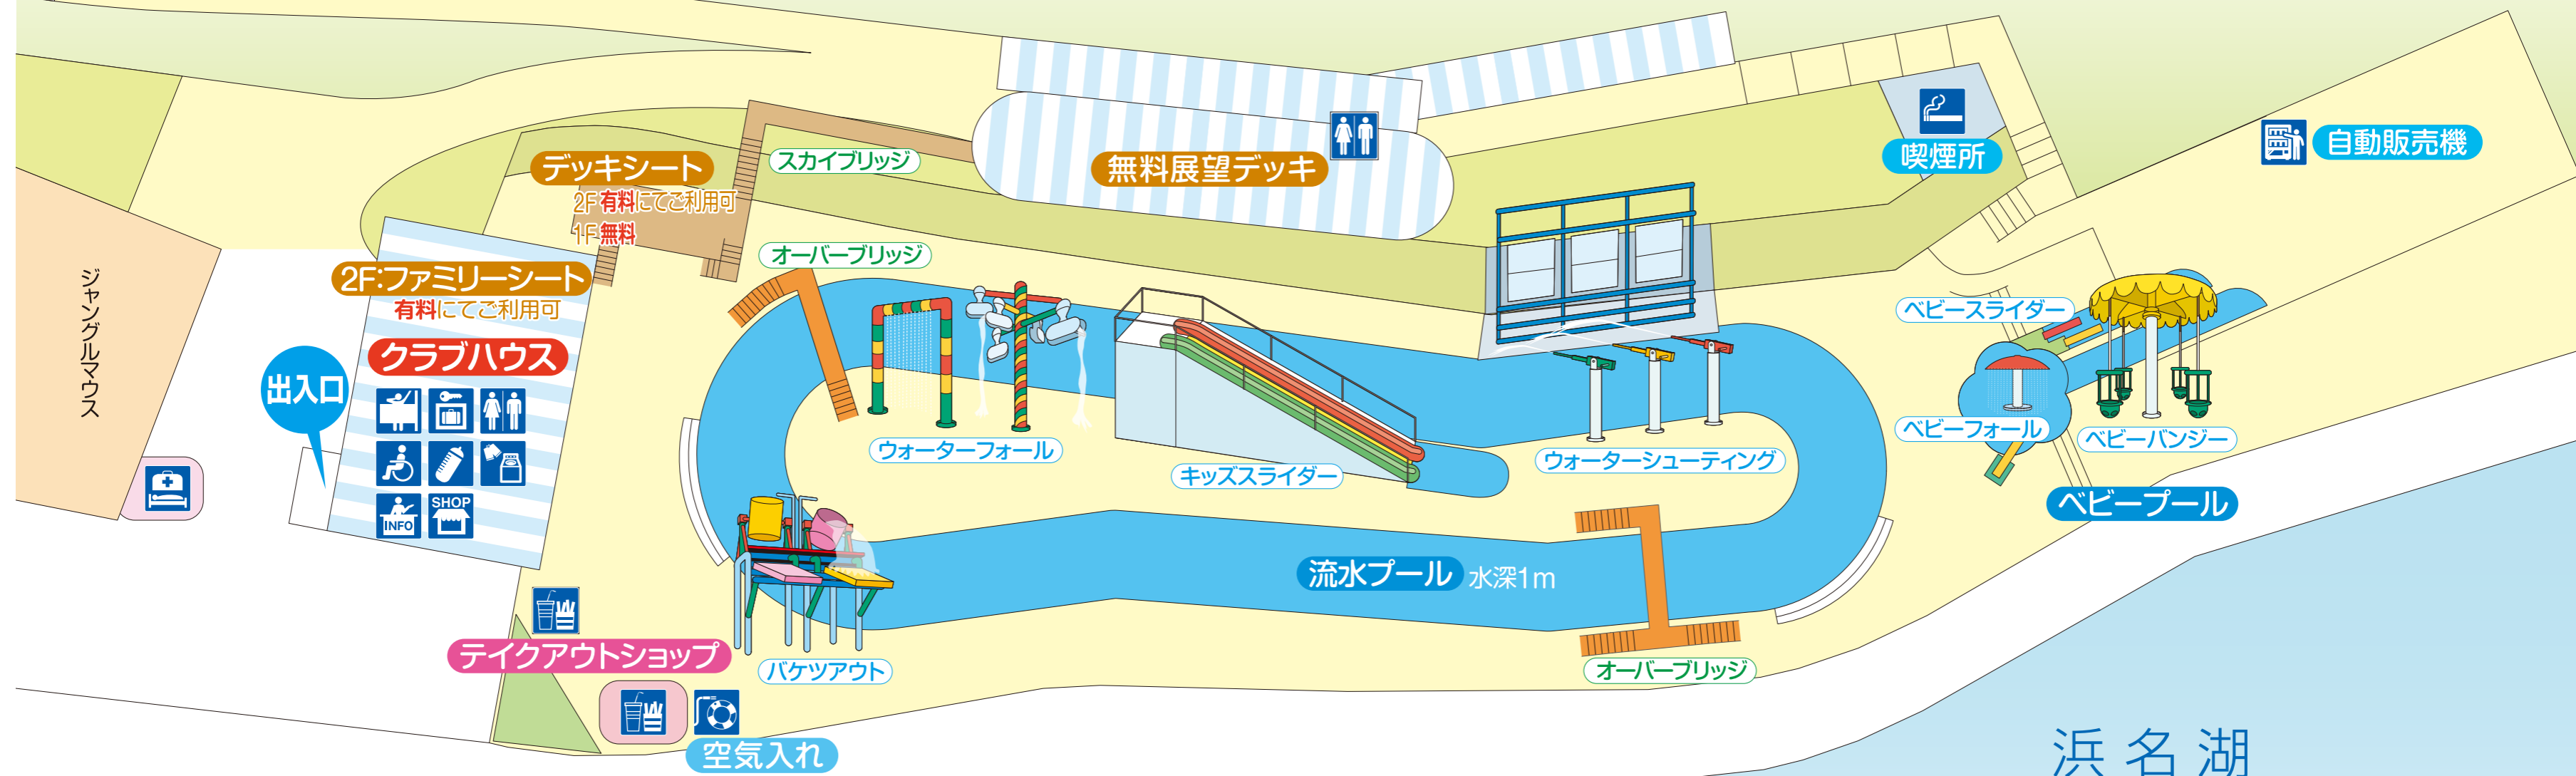

# パルプーム

## ご案内図

- 更衣室
- コインロッカー
- トイレ
- ベビーコーナー
- 脱水機
- インフォメーション
- 売店
- テイクアウトショップ
- 自動販売機
- 空気入れ
- 救護室
- 喫煙所

※パルプームエリア内は禁煙です。喫煙所をご利用ください。