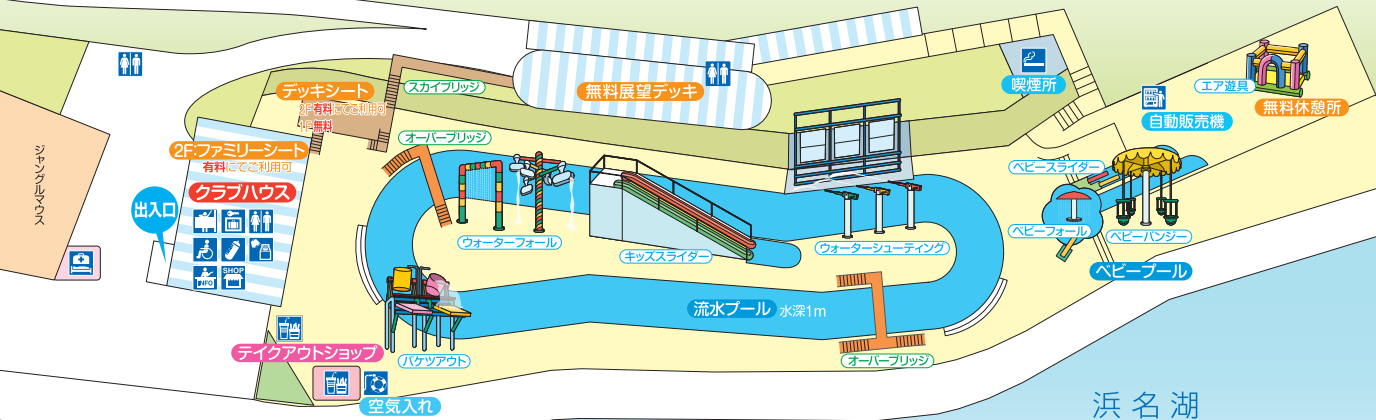

# パルプール

## ご案内図

- 更衣室
- コインロッカー
- トイレ
- ベビーコーナー
- 脱水機
- インフォメーション
- 売店
- テイクアウトショップ
- 自動販売機
- 空気入れ
- 救護室
- 喫煙所

\*パルプールエリア内は禁煙です。喫煙所をご利用ください。